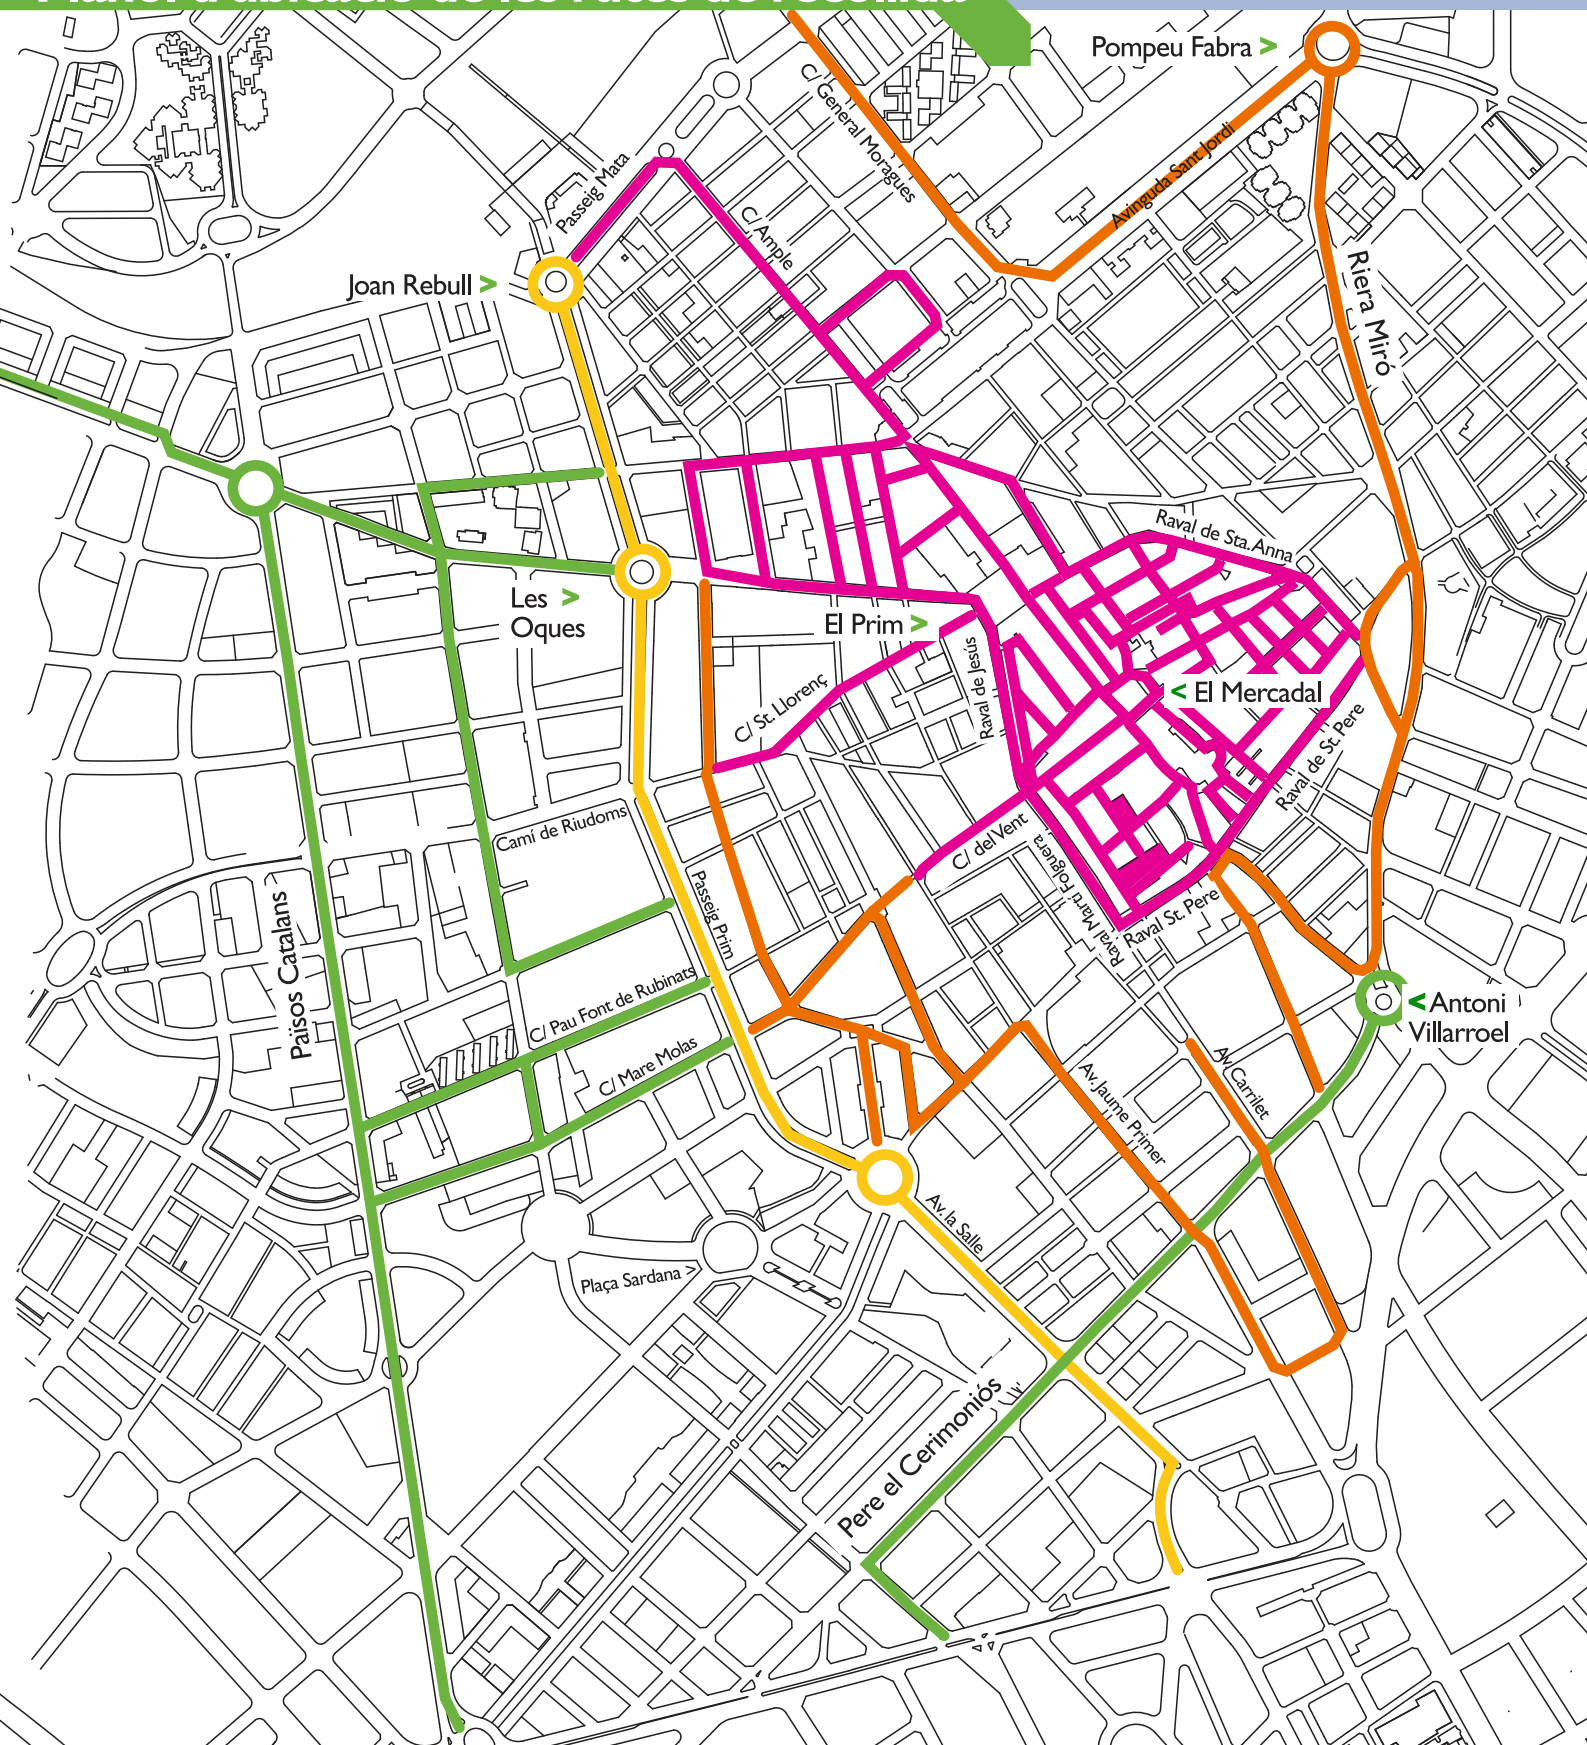

Reus

RePensa > ReDueix > ReUtilitza > ReCicla

AJUNTAMENT DE REUS
MEDI AMBIENT

Rutes de recollida de cartró comercial

CAL deixar els cartrons **ben plegats just al costat de la façana** de l'establiment durant l'horari establert.

NOMÉS es poden deixar **materials de cartró**: el servei no recull altres tipologies de residus.

Plànol d'ubicació de les rutes de recollida

Rutes de recollida

Cal deixar el cartró en les següents franges horàries: